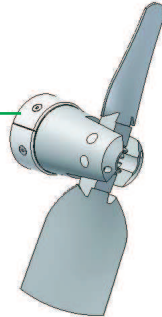

ZINCHI & STOPPER

Gori[®] propeller

Steel Team A/S

Lysbjergvej 11
Hammelev
DK-6500 Vojens
Denmark

ITALIA:
Importatore /Distributore:

SODANO S.a.s

www.Sodano.eu

Rivenditore ricambi:

2-blade
Saildrive

Ø15"-16,5" #1552000000
Ø18"-20" #1553000000
Ø22"-26" #1554000000
Ø28"-30" #1555000000

3-blade
Shaft

Testo

Ø15"-16,5" #1407710000
Ø18"-20" #1407510000
Ø22"-26" #1407610000
Ø28"-30" #1409710000

Ø15"-16,5" #1407210000
Ø18"-20" #1407310000
Ø22"-26" #1407410000
Ø28"-30" #1407451100

3-blade
Saildrive

Ø15"-16,5" #15527500
Ø18"-20" #15539500